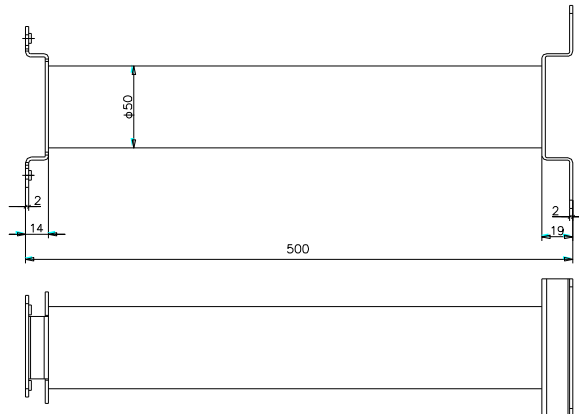

DS-1691ZJ-M

Deckenhalterung für 4" PTZ-Kameras

Hauptmerkmale

- Stahlbauweise mit lackierter Oberfläche
- 50cm lang

Abmessungen

Artikelnummer

DS-1691ZJ-M

Parameter

Modell	DS-1691ZJ-M
Parameter	Decken-Halterung für 4" PTZ-Kameras
Farbe	Hikvision Weiß
Material	Stahl
Abmessungen	Φ 84 × 124 x 500mm
Gewicht	1175g

Hinweis

- Die Halterung sollte nach der Montage stramm an der Decke anliegen
- Die Decke muss mindestens das Dreifache des Gewichts der Halterung inklusive Kamera tragen können
- Die maximale Tragkraft der Halterung beträgt 4,5 KG (11 lb.)