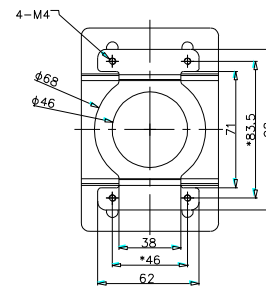

DS-1691ZJ-M

Deckenhalterung für 4" PTZ-Kameras

Hauptmerkmale

- Stahlbauweise mit lackierter Oberfläche
- 50cm lang

Abmessungen

Artikelnummer

DS-1691ZJ-M

Parameter

Modell	DS-1691ZJ-M
Parameter	Decken-Halterung für 4" PTZ-Kameras
Farbe	Hikvision Weiß
Material	Stahl
Abmessungen	Φ 84 × 124 x 500mm
Gewicht	1175g

Hinweis

- Die Halterung sollte nach der Montage stramm an der Decke anliegen
- Die Decke muss mindestens das Dreifache des Gewichts der Halterung inklusive Kamera tragen können
- Die maximale Tragkraft der Halterung beträgt 4,5 KG (11 lb.)