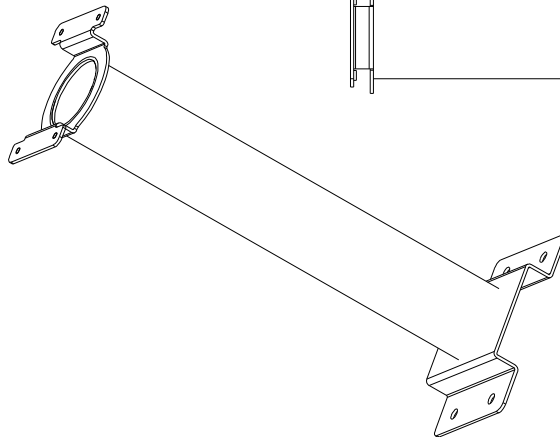

DS-1691ZJ-M

Deckenhalterung für 4" PTZ-Kameras

Hauptmerkmale

- Stahlbauweise mit lackierter Oberfläche
- 50cm lang

Abmessungen

Artikelnummer

DS-1691ZJ-M

Parameter

Modell	DS-1691ZJ-M
Parameter	Decken-Halterung für 4" PTZ-Kameras
Farbe	Hikvision Weiß
Material	Stahl
Abmessungen	Φ 84 × 124 x 500mm
Gewicht	1175g

Hinweis

- Die Halterung sollte nach der Montage stramm an der Decke anliegen
- Die Decke muss mindestens das Dreifache des Gewichts der Halterung inklusive Kamera tragen können
- Die maximale Tragkraft der Halterung beträgt 4,5 KG (11 lb.)