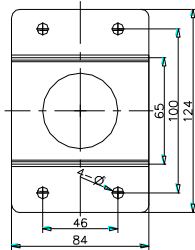

DS-1691ZJ-M

Deckenhalterung für 4" PTZ-Kameras

Hauptmerkmale

- Stahlbauweise mit lackierter Oberfläche
- 50cm lang

Abmessungen

Artikelnummer

DS-1691ZJ-M

Parameter

Modell	DS-1691ZJ-M
Parameter	Decken-Halterung für 4" PTZ-Kameras
Farbe	Hikvision Weiß
Material	Stahl
Abmessungen	Φ 84 × 124 x 500mm
Gewicht	1175g

Hinweis

- Die Halterung sollte nach der Montage stramm an der Decke anliegen
- Die Decke muss mindestens das Dreifache des Gewichts der Halterung inklusive Kamera tragen können
- Die maximale Tragkraft der Halterung beträgt 4,5 KG (11 lb.)