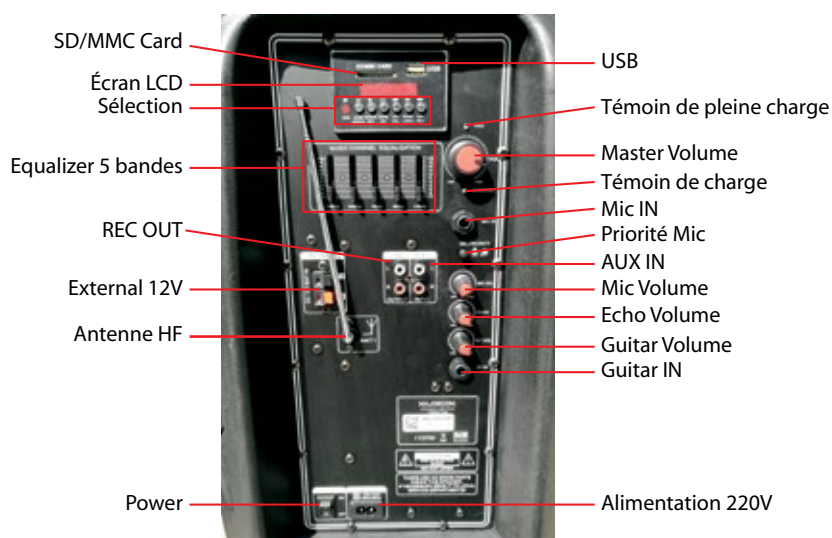

### Enceinte active portable 15" - 80 W

- Le COMBO-1580 est un ensemble de sonorisation portable complet d'une puissance de 80W.
- Il est le compagnon idéal pour toutes vos animations commerciales et sportives.
- Embarquant une batterie rechargeable et disposant de multiples sources ainsi qu'un égaliseur 5 bandes.
- Il dispose d'un micro HF main (conforme à la réglementation Française), un lecteur de carte SD et USB, un tuner AM/FM, une entrée micro prioritaire ainsi qu'une entrée ligne le tout contrôlable grâce à sa télécommande.
- Il peut tout aussi bien fonctionner sur batterie interne ou sur secteur ou même à partir d'une alimentation 12VDC externe.

- Enceinte 2 voies, Boomer 15"
- Coffret ABS, grille métal
- Fonctionne sur batterie ou secteur (220 V / 240 V) 50 Hz
- Batteries 2 x 12 V - 5.5 Ah intégrées
- Chargeur automatique intégré
- Écran couleur LCD intégré avec fonction d'enregistrement
- Lecteur MP3 USB/SD
- Tuner FM
- Télécommande
- 1 Micro HF main (175.5 MHz)
- 1 entrée pour microphone (Jack 6,35 mm)
- 1 entrée pour guitare (Jack 6,35 mm)
- 1 entrée Ligne stéréo (RCA)
- 1 entrée Aux (RCA)
- Toutes les entrées sont réglables, réglage Master commun et égaliseur 5 bandes
- 1 entrée secteur 12 V DC
- Fonction micros prioritaires commutable
- Poignée télescopique et roulettes pour un transport facile

Modèle	COMBO-1580
Puissance	80 W
THD	< 1%
Bande passante	55 Hz - 20 kHz
Entrées	LINE - MIC - GUITARE
Sortie	LINE (pour enregistrement...)
Alimentation	Interne batterie 5.5 Ah - Externe 12 V DC / 220 V AC
Sources	Lecteur de media (USB/SD/TUNER)
HF	Micro HF main VHF 175.5 MHz
Dimension (LxHxP)	480 x 740 x 440 mm
Poids	20 kg