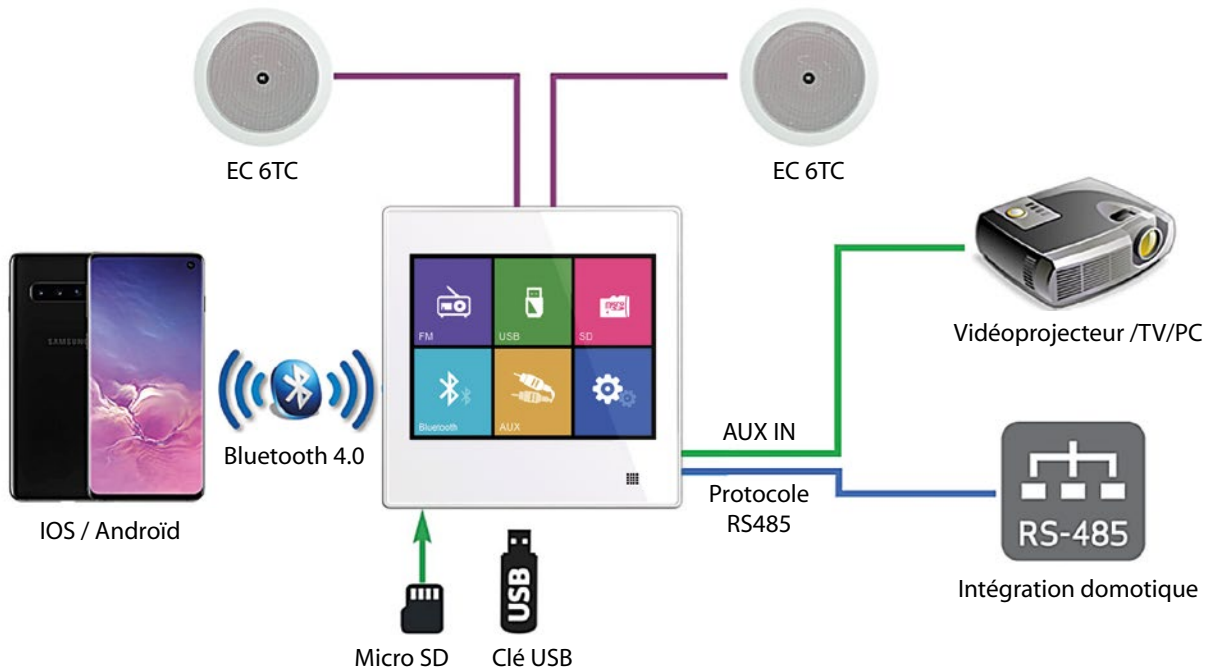

PM-837

Platine multimédia murale USB, BT, FM, AUX IN, micro SD - 2x10W 8Ω

Application

Bureau • Hôtel et restaurant • Salle de classe • Salle de réunion et conférence
Musée et salon d'exposition • Boutique et magasin

Exemple d'application