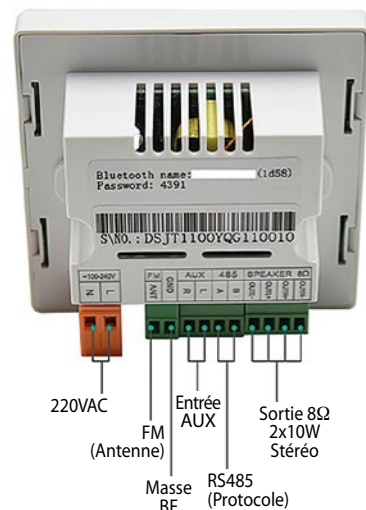

### Platine multimédia murale USB, BT, FM, AUX IN, micro SD - 2x10W 8Ω

- Boîtier standard 86mm, design épuré avec écran couleur TFT 3.5" tactile
- Amplificateur haute efficacité intégré 2x10 W sous 8Ω
- Sources de musique intégrées : USB, Micro SD, Bluetooth et FM + une entrée AUX et un port RS485
- Stockage de 20 canaux radio et prise en charge de la recherche automatique et manuelle
- Bande Passante 20Hz ~ 20kHz pour un excellent effet musical
- Avec télécommande IR fournie pour une utilisation plus pratique

- La PM-837 est une platine multimédia murale pratique et efficace. Avec un design soigné et épuré, cette platine vous offre de nombreuses sources audio (radio FM, lecteur de carte micro SD, récepteur Bluetooth, lecteur USB), une entrée auxiliaire AUX1 et un port de communication RS485.
- La PM-837 supporte les formats audio les plus courants tels que le MP3, WMA, WAV, AAC, FLAC, etc. et la radio FM peut stocker et mémoriser jusqu'à 20 stations
- Cette platine multimédia intègre également un amplificateur numérique classe D qui délivre une puissance de 2x10W RMS sous une impédance de 8Ω avec une réponse en fréquence de 20Hz-20 kHz.
- Son écran d'affichage couleur TFT de 3.5" et tactile permet une utilisation conviviale et moderne. La PM-837 est également livrée avec une télécommande infrarouge pour une utilisation pratique et confortable.

Modèle	PM-837
Puissance de sortie	2 x10W
Impédance	8Ω
THD	≤0.03% (1kHz, 1W, 8Ω)
Rapport signal sur bruit	> 81dB
Réponse en fréquence	20Hz - 20kHz
Capacité Max carte micro SD	32GB
Format Audio	MP3, WMA, WAV, AAC, FLAC...
Bluetooth	BT4.0
Alimentation	AC 100-240V/50-60Hz 1A
Dimensions (L x H x P)	86 x 86 x 38 mm
Télécommande IR	Portée 8-12m à +/- 60° de directivité
Sensibilité d'entrée AUX1	0 dB asymétrique stéréo
Interface de Contrôle	RS485

## PM-837

Platine multimédia murale USB, BT, FM, AUX IN, micro SD - 2x10W 8Ω