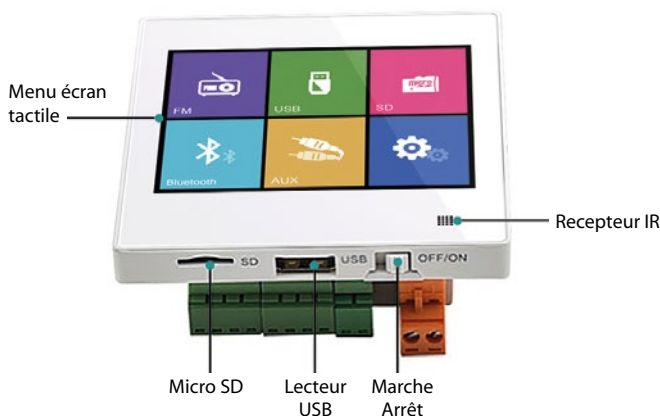

### Platine multimédia murale USB, BT, FM, AUX IN, micro SD - 2x10W 8Ω

- Boîtier standard 86mm, design épuré avec écran couleur TFT 3.5" tactile
- Amplificateur haute efficacité intégré 2x10 W sous 8Ω
- Sources de musique intégrées : USB, Micro SD, Bluetooth et FM + une entrée AUX et un port RS485
- Stockage de 20 canaux radio et prise en charge de la recherche automatique et manuelle
- Bande Passante 20Hz ~ 20kHz pour un excellent effet musical
- Avec télécommande IR fournie pour une utilisation plus pratique

- La PM-837 est une platine multimédia murale pratique et efficace. Avec un design soigné et épuré, cette platine vous offre de nombreuses sources audio (radio FM, lecteur de carte micro SD, récepteur Bluetooth, lecteur USB), une entrée auxiliaire AUX1 et un port de communication RS485.
- La PM-837 supporte les formats audio les plus courants tels que le MP3, WMA, WAV, AAC, FLAC, etc. et la radio FM peut stocker et mémoriser jusqu'à 20 stations
- Cette platine multimédia intègre également un amplificateur numérique classe D qui délivre une puissance de 2x10W RMS sous une impédance de 8Ω avec une réponse en fréquence de 20Hz-20 kHz.
- Son écran d'affichage couleur TFT de 3.5" et tactile permet une utilisation conviviale et moderne. La PM-837 est également livrée avec une télécommande infrarouge pour une utilisation pratique et confortable.

Modèle	PM-837
Puissance de sortie	2 x10W
Impédance	8Ω
THD	≤0.03% (1kHz, 1W, 8Ω)
Rapport signal sur bruit	> 81dB
Réponse en fréquence	20Hz - 20kHz
Capacité Max carte micro SD	32GB
Format Audio	MP3, WMA, WAV, AAC, FLAC...
Bluetooth	BT4.0
Alimentation	AC 100-240V/50-60Hz 1A
Dimensions (L x H x P)	86 x 86 x 38 mm
Télécommande IR	Portée 8-12m à +/- 60° de directivité
Sensibilité d'entrée AUX1	0 dB asymétrique stéréo
Interface de Contrôle	RS485

## PM-837

Platine multimédia murale USB, BT, FM, AUX IN, micro SD - 2x10W 8Ω