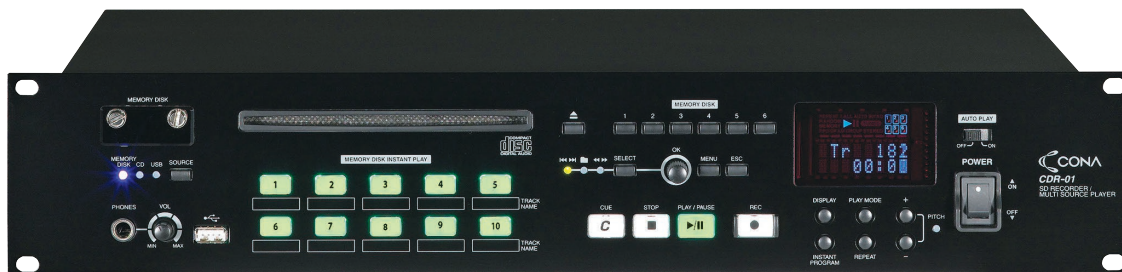

CDR-01

Lecteur CD/SD professionnel, MP3/WMA/WAV

- C'est un lecteur multi-sources pouvant mémoriser jusqu'à 6 CD audio sur un des 6 emplacements de mémoires virtuelles. Les pistes du CD stockées virtuellement peuvent être assignées sur l'une des 10 touches de lecture permettant ainsi une lecture instantanée.
- Il offre une grande qualité de lecture et d'enregistrement sur CD, mémoire interne ou carte SD grâce à des convertisseurs numérique/analogique haute qualité et des étages de sorties symétriques de qualité Broadcast.
- Événements et conférences peuvent être enregistrés via l'entrée analogique XLR et facilement partagés.

Modèle	CDR-01
Disque et format	CD / CD-R / CD-RW - MP3 / WMA / WAV
Nombre de voies	3 (gauche, droite, mono)
Bande passante (pitch off)	20 Hz - 20 kHz +0,5/-1dB
THD	< 0,003 %
Signal sur bruit	> 100 dB
Niveau max sorties analogiques	XLR : +20 dBU - RCA : +8 dBU
Niveau max entrées analogiques	XLR : +20 dBU - RCA : +8 dBU
Sortie casque	20 mW (32 Ω)
Connecteurs de sorties	RCA : L/R - XLR : L/R - MONO
Sortie numérique professionnelle	AES/EBU
Sortie optique	SPDIF
Sortie coaxiale	SPDIF
T° de fonctionnement	-10°C ~ 40°C
Consommation	27 W
Alimentation	230 V - 50/60 Hz
Dimensions (LxHxP)	482 x 88 x 280 mm
Poids	5,3 kg