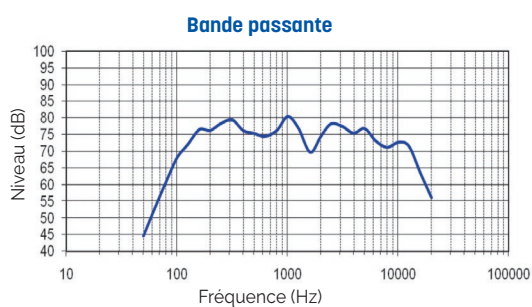

HPJ-10T / HPJ-20T

Bornes extérieures 20 W - 25 W

HPJ 10T

HPJ 20T

- Enceintes de jardin omnidirectionnelles, parfaitement étanches, qui résistent aux projections d'eau et à l'humidité. Elles s'intègrent parfaitement dans les espaces verts.

- Elles peuvent être utilisées dans les jardins publics ou privés, piscines, campings...

HPJ 10T

HPJ 20T

Modèle	HPJ 10T	HPJ 20T
Corps et grille	ABS	ABS
Puissance nominale	20 W	25 W
Puissance de pointe	40 W	45 W
Puissance Ligne 100 V	10/20 W	15/25 W
Bande passante	130 à 15 000 Hz	
Sensibilité 1 W / 1 m	90 dB	
Directivité à 1 kHz	360° x 30°	
Dimensions (Ø x H)	215 x 230 mm	325 x 325 mm
Poids (kg)	2,8	3,8