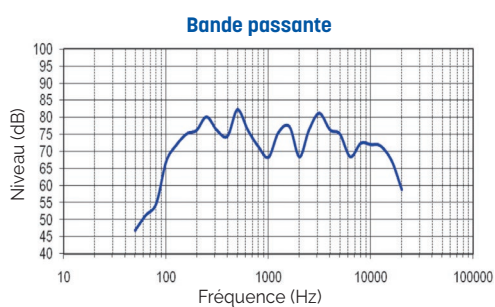

HPJ-10T / HPJ-20T

Bornes extérieures 20 W - 25 W

HPJ 10T

HPJ 20T

- Enceintes de jardin omnidirectionnelles, parfaitement étanches, qui résistent aux projections d'eau et à l'humidité. Elles s'intègrent parfaitement dans les espaces verts.

- Elles peuvent être utilisées dans les jardins publics ou privés, piscines, campings...

HPJ 10T

HPJ 20T

Modèle	HPJ 10T	HPJ 20T
Corps et grille	ABS	ABS
Puissance nominale	20 W	25 W
Puissance de pointe	40 W	45 W
Puissance Ligne 100 V	10/20 W	15/25 W
Bande passante	130 à 15 000 Hz	
Sensibilité 1 W / 1 m	90 dB	
Directivité à 1 kHz	360° x 30°	
Dimensions (Ø x H)	215 x 230 mm	325 x 325 mm
Poids (kg)	2,8	3,8