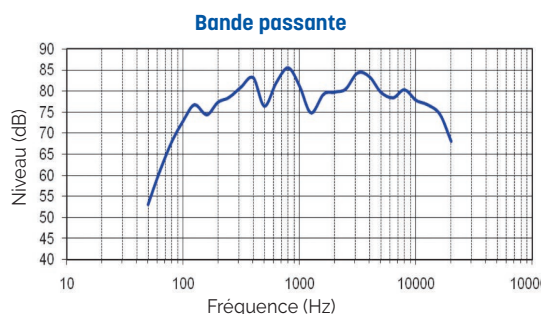

## Projecteur de son intérieur/extérieur 10 W

- Projecteur de qualité standard équipé d'un transformateur de ligne 100 V, 2,5/5/10 W.
- Utilisation possible à l'intérieur et à l'extérieur.

Modèle	IMPI 120T
Haut-parleur	5"
Corps et grille	ABS / Métal
Puissance nominale	10 W
Puissance Ligne 100 V	2,5/5/10 W
Bande passante	130 à 15 000 Hz
Sensibilité 1 W / 1 m	91 dB
Directivité à 1 kHz	90°
Dimensions (Ø x L)	138 x 205 mm
Poids	1,6 kg
Indice de protection	IP 55