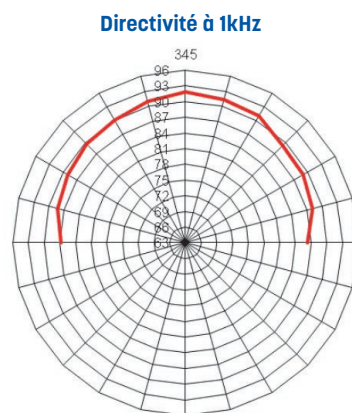

## Projecteur de son intérieur/extérieur 10 W

- Projecteur de qualité standard équipé d'un transformateur de ligne 100 V, 2,5/5/10 W.
- Utilisation possible à l'intérieur et à l'extérieur.

Modèle	IMPI 120T
Haut-parleur	5"
Corps et grille	ABS / Métal
Puissance nominale	10 W
Puissance Ligne 100 V	2,5/5/10 W
Bande passante	130 à 15 000 Hz
Sensibilité 1 W / 1 m	91 dB
Directivité à 1 kHz	90°
Dimensions (Ø x L)	138 x 205 mm
Poids	1,6 kg
Indice de protection	IP 55