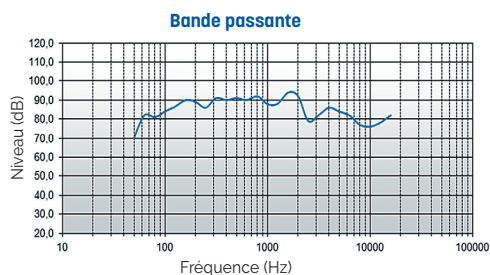

Façade arrière

FICHE SPEAKON NL4

Raccordement et mise en parallèle par fiche Speakon mâle 4 contacts (en option)

FIX SPE

Fixation murale

Directivité à 1kHz

Modèle	IX8HT
Haut-parleur	woofer Eminence 8" + tweeter 1.35" titanium
Corps et grille	ABS
Puissance nominale	225 W
Puissance Ligne 100 V	115/225 W
Bande passante	60 à 20 000 Hz
Sensibilité 1 W / 1 m	99 dB
Directivité à 1 kHz	90° Horizontal / 60° Vertical
Dimensions (LxHxP)	270 x 430 x 260 mm
Poids	7.9 kg
Fixation	FIX SPE en option, sur demande