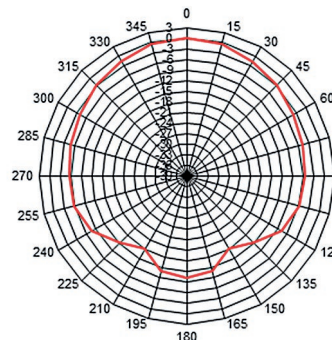

IX8HT

Enceinte passive 2 voies - 115/225 W - 100 V / 8 Ω

- Enceinte robuste en ABS pour les installations nécessitant des puissances élevées telles que les piscines, salles de sports et de spectacles..
- Ce modèle compact 8" 2 voies, équipé d'un woofer Eminence garantissant sa qualité et sa durabilité, offre un son clair et puissant en ligne 100 V ou 8Ω.

Façade arrière

FICHE SPEAKON NL4

Raccordement et mise en parallèle par fiche Speakon mâle 4 contacts (en option)

FIX SPE

Fixation murale

Directivité à 1kHz

Modèle	IX8HT
Haut-parleur	woofer Eminence 8" + tweeter 1.35" titanium
Corps et grille	ABS
Puissance nominale	225 W
Puissance Ligne 100 V	115/225 W
Bande passante	60 à 20 000 Hz
Sensibilité 1 W / 1 m	99 dB
Directivité à 1 kHz	90° Horizontal / 60° Vertical
Dimensions (LxHxP)	270 x 430 x 260 mm
Poids	7.9 kg
Fixation	FIX SPE en option, sur demande