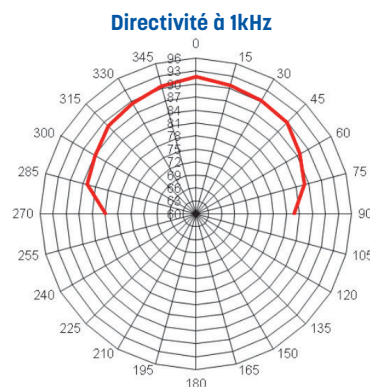

### Enceintes murales 2 voies - 15W/100V - 20W/ 8 Ω

- Enceintes murales 2 voies de qualité Hi-Fi qui conviennent à la diffusion de musique et parole dans les petites et moyennes réalisations : halls d'accueil, restaurants, pubs, salles de conférences, centres commerciaux...
- Elles sont équipées d'une fixation orientable, de bornes à pince et d'un sélecteur de puissance ligne 100 V (ou fonctionnement en 8 Ω).

BB 202T (Blanc)

BB 202TB (Noir)

Modèle	BB 202T / BB 202TB
Haut-parleur	4" + tweeter
Corps et grille	ABS / Métal
Puissance nominale	15 W
Puissance de pointe	30 W
Puissance Ligne 100 V	5/7/15 W · 20 W 8 Ω
Bande passante	80 à 18 000 Hz
Sensibilité 1 W / 1 m	88 dB
Directivité à 1 kHz	110°
Dimensions (LxHxP)	130 x 190 x 115 mm
Poids	1,7 kg