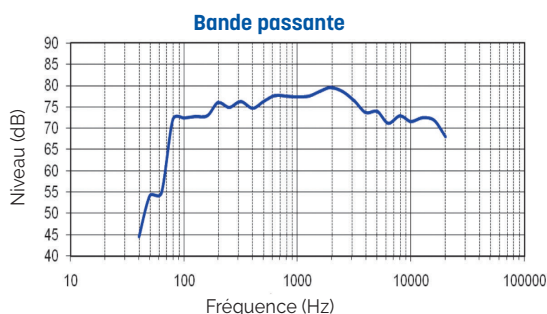

### Enceintes murales 2 voies - 15W/100V - 20W/ 8 Ω

- Enceintes murales 2 voies de qualité Hi-Fi qui conviennent à la diffusion de musique et parole dans les petites et moyennes réalisations : halls d'accueil, restaurants, pubs, salles de conférences, centres commerciaux...
- Elles sont équipées d'une fixation orientable, de bornes à pince et d'un sélecteur de puissance ligne 100 V (ou fonctionnement en 8 Ω).

BB 202T (Blanc)

BB 202TB (Noir)

Modèle	BB 202T / BB 202TB
Haut-parleur	4" + tweeter
Corps et grille	ABS / Métal
Puissance nominale	15 W
Puissance de pointe	30 W
Puissance Ligne 100 V	5/7/15 W · 20 W 8 Ω
Bande passante	80 à 18 000 Hz
Sensibilité 1 W / 1 m	88 dB
Directivité à 1 kHz	110°
Dimensions (LxHxP)	130 x 190 x 115 mm
Poids	1,7 kg