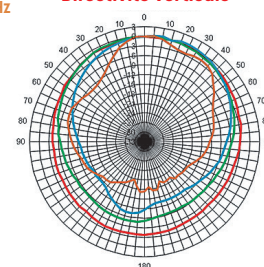

Directivité verticale