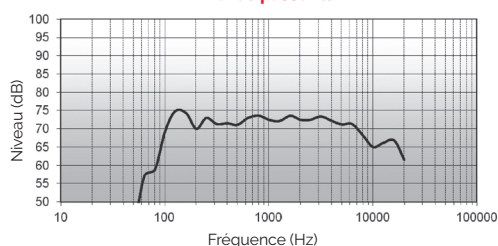

BB 501 W/VA (Blanc)

BB 501 B/VA (Noir)

Modèle	BB 501 B/VA - BB 501 W/VA
Corps et grille	ABS métal
Puissance nominale	24 W
Impédance nominale	416 Ω
Puissance 100 V	24 / 12 / 6 W
Impédance	416 / 833 / 1600 Ω
Bande passante	63 - 20 000 Hz
Sensibilité (1W/1m)	85 dB
SPL MAX 1m	98 dB
Directivité (H-V) à 500 Hz	210° - 190°
Directivité (H-V) à 1 kHz	195° - 165°
Directivité (H-V) à 2 kHz	98° - 124°
Directivité (H-V) à 4 kHz	77° - 77°
HP	5" + tweeter
Membrane	Plastique
Dimensions (LxHxP)	200 x 261 x 155 mm
Poids	2,5 kg
Température utilisation	-15°C ~+55°C
Indice protection	IP 55
Couleur	BB 501 B/VA : Noir / BB 501 W/VA : Blanc

Directivité horizontale

500 Hz
1 kHz
2 kHz
4 kHz

Directivité verticale

Bande passante

 <small>ANPI 12</small> Certificat n°: 1134-CPD-117 MAJORCOM: <small>56 chemin de la Flamèche 31300 TOULOUSE FRANCE</small>	EN 54-24 <small>Haut parleur pour systèmes d'alarme vocale pour systèmes de détection d'incendie et d'alarme incendie dans les bâtiments</small>
	BB 501B/VA BB 501W/VA Type A