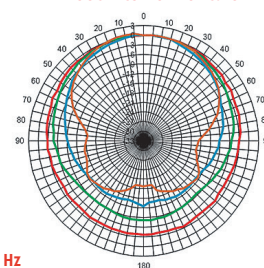

Directivité horizontale

500 Hz
1 kHz
2 kHz
4 kHz