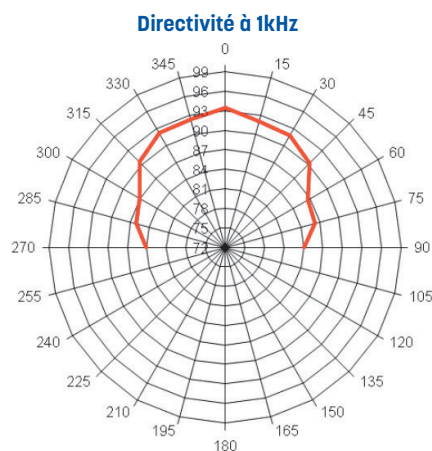

IMPI 330T

Projecteur de son intérieur/extérieur 10 W

- Projecteur en aluminium préconisé dans tous types de lieux publics intérieurs ou extérieurs .
- Équipé d'un H-P 5", sa bande passante étendue lui permettra de diffuser indifféremment de la musique ou des messages d'informations.

Modèle	IMPI 330T
Haut-parleur	5"
Corps et grille	Aluminium
Puissance nominale	10 W
Puissance Ligne 100 V	2.5/5/10 W
Bande passante	130 à 15 000 Hz
Sensibilité 1 W / 1 m	91 dB
Directivité à 1 kHz	90°
Dimensions (Ø x L)	138 x 225 mm
Poids	2,15 kg
Indice de protection	IP 55