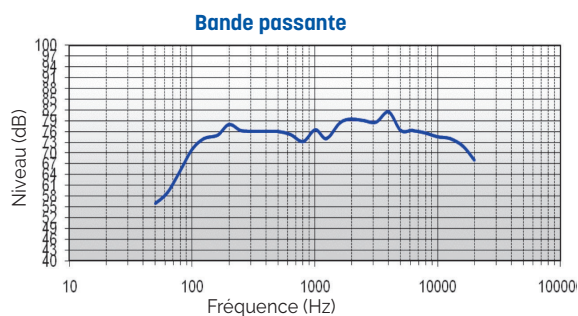

IMPI 330T

Projecteur de son intérieur/extérieur 10 W

- Projecteur en aluminium préconisé dans tous types de lieux publics intérieurs ou extérieurs .
- Équipé d'un H-P 5", sa bande passante étendue lui permettra de diffuser indifféremment de la musique ou des messages d'informations.

Modèle	IMPI 330T
Haut-parleur	5"
Corps et grille	Aluminium
Puissance nominale	10 W
Puissance Ligne 100 V	2.5/5/10 W
Bande passante	130 à 15 000 Hz
Sensibilité 1 W / 1 m	91 dB
Directivité à 1 kHz	90°
Dimensions (Ø x L)	138 x 225 mm
Poids	2,15 kg
Indice de protection	IP 55