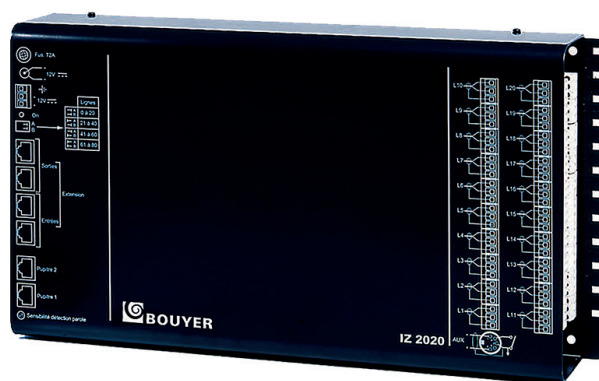

IZ-2020

Centrale d'interphonie 20 directions

POINTS CLÉS

- Centrale d'interphonie 20 directions
- Cascadable jusqu'à 80 directions
- Gestion source musicale
- Surveillance lignes intégrée
- Installation simple par bus
- Diffusion de musique par entrée AUX

- Le IZ-2020 est une centrale d'interphonie 20 directions avec alimentation secteur.
- Il est possible de cascader 4 IZ2020 pour obtenir une installation de 80 postes secondaires.
- L'IZ-2020 est doté d'un système de surveillance des

lignes secondaires et d'une gestion par zone de diffusion musicale.

- Fonctionne avec des postes secondaires de 16Ω à 50Ω.

Modèle	IZ-2020
Signal audio	2,2 V
Sortie de ligne mode parole	16 Ω
Signal audio Bus	- 10 dBu
Dimensions	378 x 206 x 75 mm
Couleur	Gris anthracite
Matière	Boîtier : Métal
Poids	3,4 kg