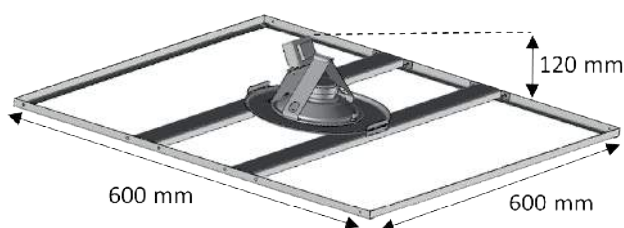

M-INVISI-8W

Dalle plafond - 8W

POINTS CLÉS

- Haut-parleur encastrable dans un faux plafond
- Invisible (haut-parleur masqué)
- Installation ultra-rapide et sans outils (< 2 minutes)
- Modulaire (facile à déplacer)
- Dimensions standard : dalle plafond 600 x 600 mm
- Structure dalle plafond monobloc

- Grâce à son design invisible, le haut-parleur M-INVISI-8W s'intègre harmonieusement dans n'importe quel espace tout en fournissant un son de qualité.
- L'installation est un jeu d'enfant avec une méthode ultra-rapide, sans besoin d'outils, prenant moins de 2 minutes !
- Avec des dimensions standard de 600 x 600 mm,

M-INVISI-8W s'adapte facilement à la plupart des configurations de plafond, assurant une compatibilité maximale.

- Sa conception modulaire le rend facile à déplacer selon vos besoins.
- La structure monobloc de la dalle de plafond assure une installation solide et sécurisée, garantissant une durabilité à long terme.

Modèle	M-INVISI-8W
Puissance nominale	8 W
Puissance Ligne 100 V	1,5 / 3 / 6 / 8 W
Bande passante	100 à 18 000 Hz
SPL (1W/1m)	90,5 dB
Directivité (-6dB)	130°
Couleur	Blanc
Matière	Métal
Dimensions	600 x 600 mm
Poids	3,8 kg