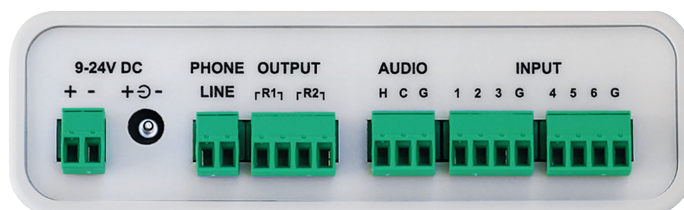

## MOD TEL 2

# Module téléphonique analogique avec lecteur de messages

- Le MOD TEL 2 est une interface simple et performante qui regroupe dans un seul produit les fonctionnalités de couplage téléphone sonorisation et de lecteur numérique de fichiers audio.
- Une fois connecté au système de sonorisation, il suffit de raccorder la ligne téléphonique analogique du produit et de composer son numéro pour diffuser une annonce depuis n'importe quel téléphone.
- Il permet également de diffuser des messages audio numériques pré-enregistrés, qui peuvent être déclenchés à l'aide des 6 contacts d'entrée.
- Le déclenchement de messages sur touche DTMF et de nombreux autres réglages sont possibles, par simple modification de la configuration.
- Les fichiers audio peuvent être personnalisés pour correspondre aux messages d'annonces ou d'alertes nécessaires à chaque lieu.
- L'utilisation du format de compression numérique MP3 ou WAV permet la diffusion de messages de qualité, stockés directement sur la carte SD livrée et intégrée avec le MOD TEL 2.

Modèle	MOD TEL 2
Sortie	1 V, 600 $\Omega$ , symétrique
Relais de sorties	30 V, 50 mA
Réglages	volume et tonalité carillon, volume BF, tonalité d'occupation
Alimentation	240 V AC - 12 à 24 V DC
Dimensions (LxHxP)	126 x 40 x 115 mm
Poids	0,310 kg