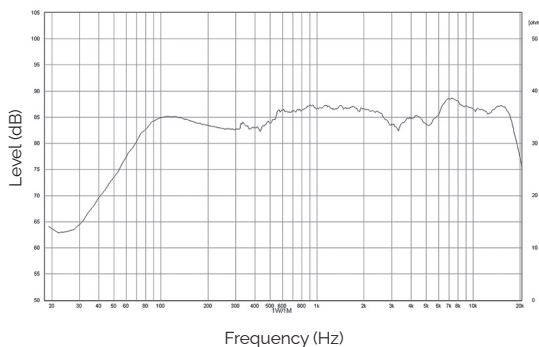

MS 650TB VA (Black)

MS 650TW VA (White)

EN 54 24

Model	MS 650TB VA - MS 650TW VA
Body & grill	ABS
Nominal power	50W
Nominal Impedance	200Ω
Power 100V Line	50 / 25 / 12,5 / 6,25W
Impedance	200 / 400 / 800 / 1,600Ω
Bandwidth	52 - 25,000Hz
Sensitivity (1W/1m)	88,8dB
SPL MAX 1m	105,1dB
Directivity (H-V) @ 500Hz	360° x 360°
Directivity (H-V) @ 1kHz	200° x 155°
Directivity (H-V) @ 2kHz	110° x 120°
Directivity (H-V) @ 4kHz	80° x 25°
Speaker	6"
Dimensions (WxHxD)	205 x 330 x 192 mm
Weight	3,65kg
Operating temperature	-25°C ~+70°C
Protection Index	IP65 - IK09
Color	MS 650TB VA: Black / MS 650TW VA: White

#### Bandwidth