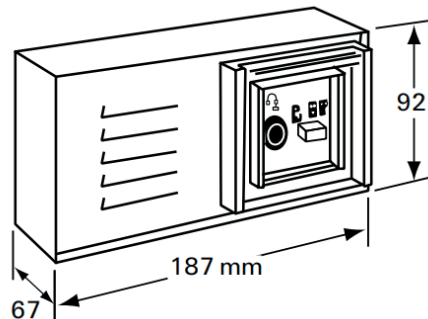

## Poste secondaire d'interphonie pour milieux bruyants ou isolés

### POINTS CLÉS

- Poste secondaire pour milieux bruyants isolés
- Fonctionne avec le casque PZ-10

- Le PS-901 est un poste secondaire d'interphonie destiné aux milieux bruyants et/ou soumis à l'humidité, à la poussière ou à des contraintes mécaniques.
- Dans une ambiance trop bruyante, il peut être utilisé avec le casque d'écoute avec microphone (PZ 10).
- Le coffret est réalisé en tôle zinguée revêtue de peinture époxy.
- En face avant, un volet d'étanchéité transparent protège le bouton poussoir d'appel et de conversation, ainsi qu'une prise jack 6,35 destinée à recevoir un micro casque (PZ 10).

Modèle	PS-901
Puissance	0,5 W
Dimensions	187 x 67 x 92 mm
Couleur	Gris et noir
Matière	Boîtier métal
Poids	0,7 kg