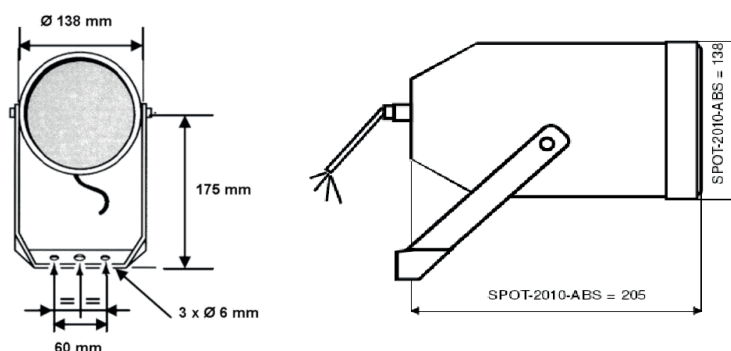

SPOT-2010T-EN5424

Projecteur de son 20W

POINTS CLÉS

- Haute Intelligibilité
- Indice de protection IP 55
- Polyvalent et discret
- Installation simple et rapide
- Certifiée EN54-24
- Le SPOT2010-EN5424 est un diffuseur sonore de type projecteur de son de 20W, doté d'un haut-parleur bi-cône.
- Son système de fixation facilite son orientation et garantit une installation simple et rapide : fixé au mur ou au plafond.
- Fabriqué en ABS, il résiste aux intempéries, aux chocs et à la corrosion. Il peut donc être installé dans tous types d'environnement.

EN 54 24

 n°1293 17 Certificat n° : 1293-CPR-0568 BOUYER 1270, avenue de Toulouse 82000 MONTAUBAN FRANCE	EN 54-24 Haut parleur pour systèmes d'alarme vocale pour systèmes de détection d'incendie et d'alarme incendie dans les bâtiments
	SPOT2010-EN5424 Type B

Modèle	SPOT-2010T-EN5424
Puissance nominale	20 W
Puissance 100 V	20 / 10 / 5 W
Bande passante	110 – 17 000 Hz
Impédance	20 W : 0,5 kΩ / 10 W : 1 kΩ / 5 W : 1,8 kΩ
Sensibilité (1W/1m)	100 dB
SPL Max 1m	112 dB / 20W
Directivité (-6dB)	500 Hz : 180° 4 KHz : 75°
Haut-parleur	bi-cône Ø 12,5 cm
Dimensions	Ø 138 x 205 mm
Entraxe fixation	2 x 60 mm
Poids	1,6 kg
Matière	ABS + Grille Alu
Indice protection	IP55
Couleur	Blanc
Connexion	Borniers