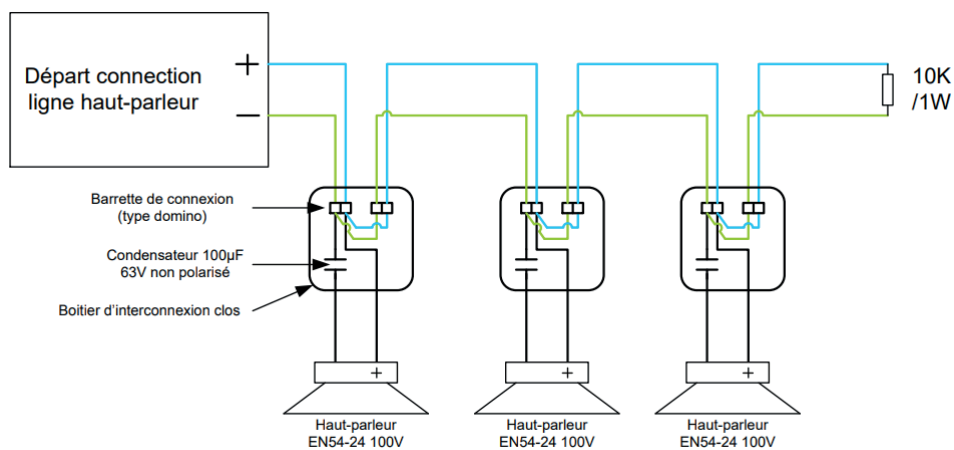

VULCA VOICE

CSC1-310-NF / 420-NF / 430-NF / 440-NF

SSS Compact Tout en Un - 1 Zone d'Alarme

L'utilisation d'autres haut-parleurs 100V conformes EN54-24 est possible sous réserve du respect des consignes de câblage suivantes :

- ajout d'un boîtier d'interconnexion clos
- ajout de barrette d'interconnexion
- ajout d'un condensateur 100µF 63V non polarisé (**ADAPTATEUR-VA**)