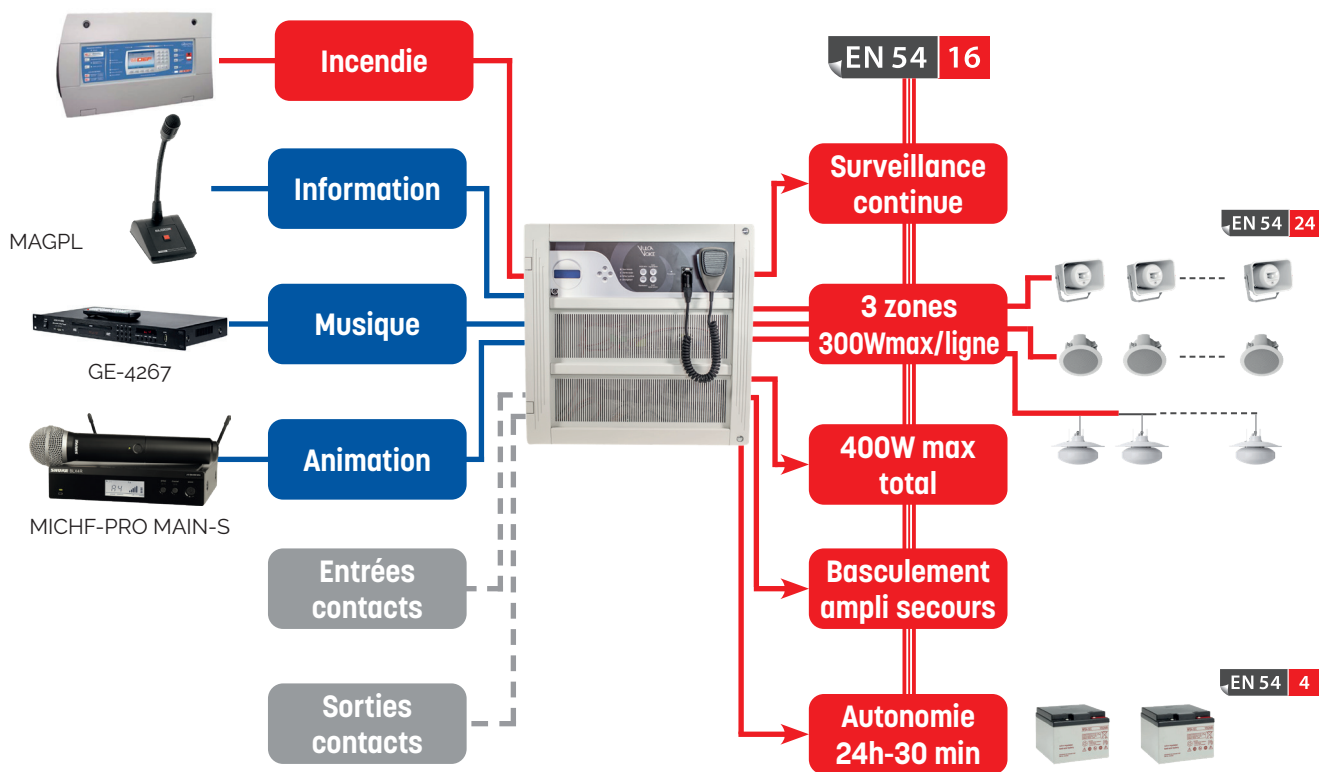

EXEMPLE DE SYSTÈME TYPE