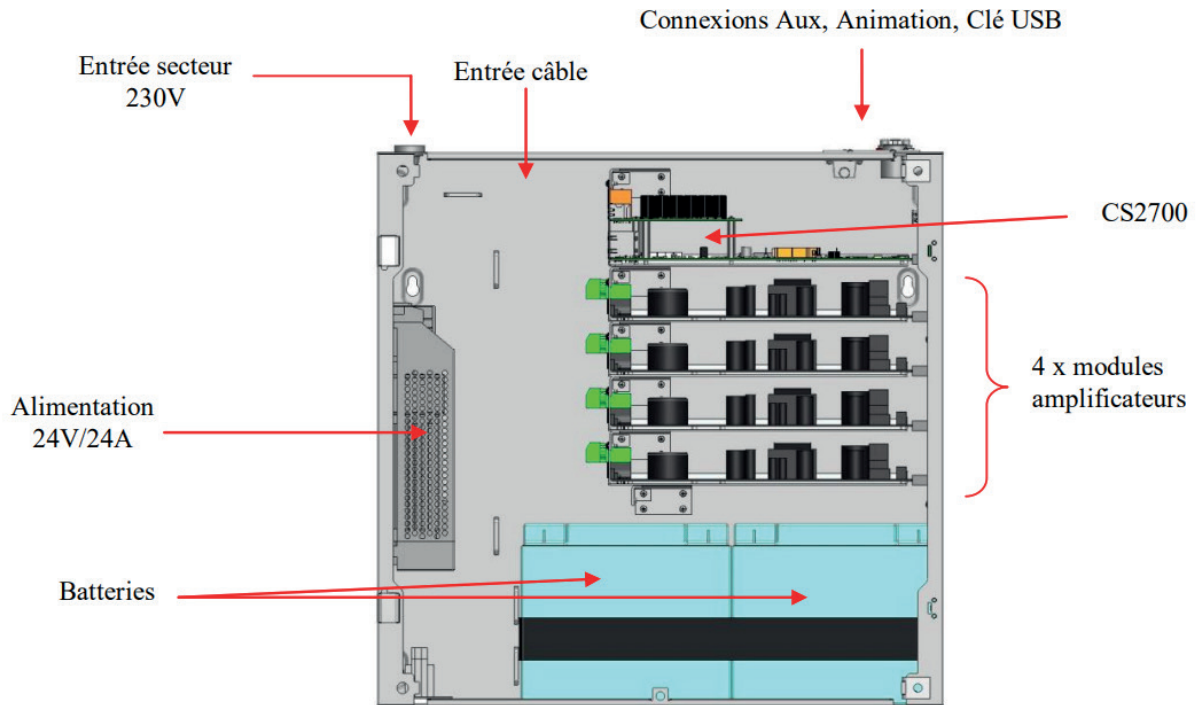

VULCA VOICE

CSC1-310-NF / 420-NF / 430-NF / 440-NF

SSS Compact Tout en Un - 1 Zone d'Alarme

INTÉRIEUR DU COFFRET

 n° 0333 15 0333-CPR-075536	EN 54-16 Equipement de contrôle et de signalisation d'alarme vocale pour les systèmes de détection et d'alarme incendie pour les bâtiments.
	VULCA VOICE
BOUYER INDUSTRIE 1270, avenue de Toulouse 82000 MONTAUBAN FRANCE	EN 54-4 Equipement d'alimentation électrique des systèmes de détection et d'alarme incendie destinés aux bâtiments.

Document et photos non contractuels. 04/2024